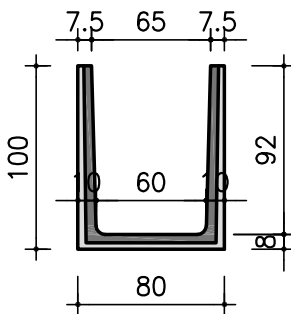

SEZIONE A-A

Scala 1:50

volume elemento:
sp. 8 cm - 0,57 mc
peso elemento: 14,15 ql

SEZIONE B-B

Scala 1:50

VISTA LATERALE

Scala 1:50