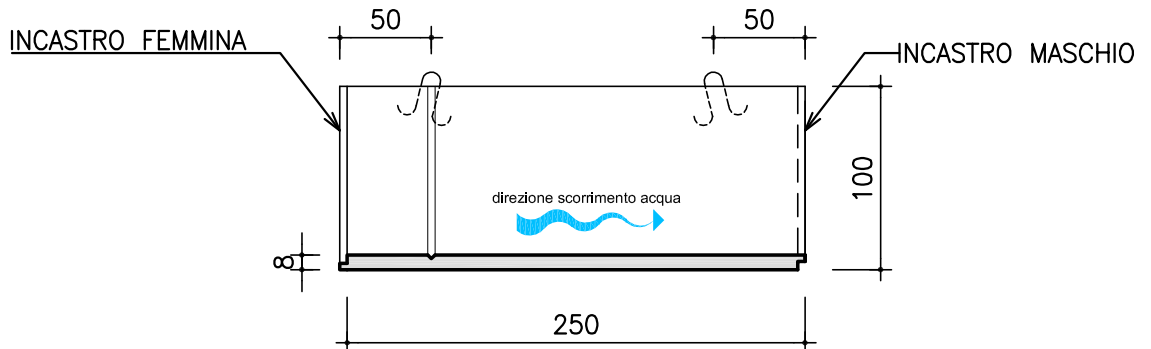

SEZIONE A-A

Scala 1:50

volume elemento:
sp. 8 cm - 0,57 mc
peso elemento: 14,15 ql

SEZIONE B-B

Scala 1:50

VISTA LATERALE

Scala 1:50