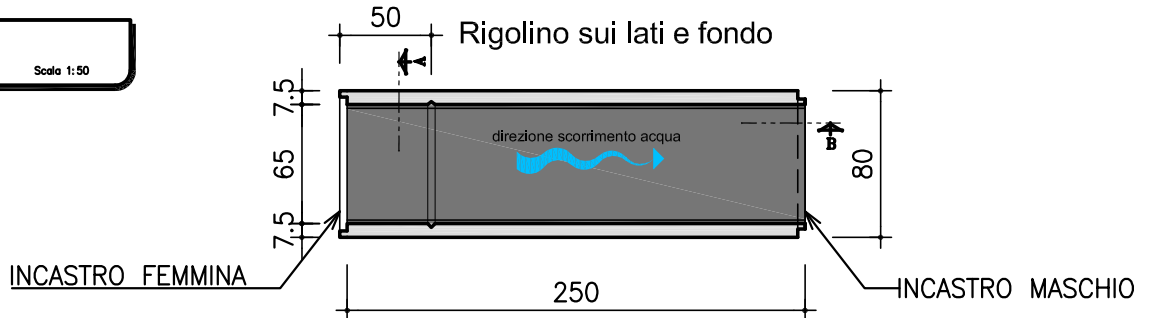

edilGIARA S.r.l.
Via Raffaello, 4
12049 Trinità (CN) - ITALY
Tel +39 0172/637127
Fax +39 0172/631520
e-mail info@edilgiara.com
web www.edilgiara.com

apave
Certification
ISO 9001:2015 IAF: 16

PIANTA

Scala 1:50

SEZIONE A-A

Scala 1:50

volume elemento:
sp. 8 cm - 0,57 mc
peso elemento: 14,15 ql

SEZIONE B-B

Scala 1:50

VISTA LATERALE

Scala 1:50