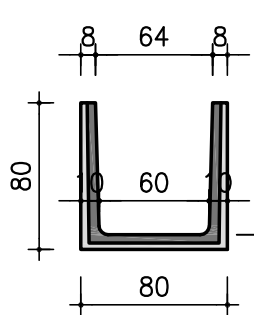

SEZIONE A-A
Scala 1:50

volume elemento:
sp. 8 cm - 0,49 mc
peso elemento: 12,25 ql

SEZIONE B-B
Scala 1:50

VISTA LATERALE
Scala 1:50