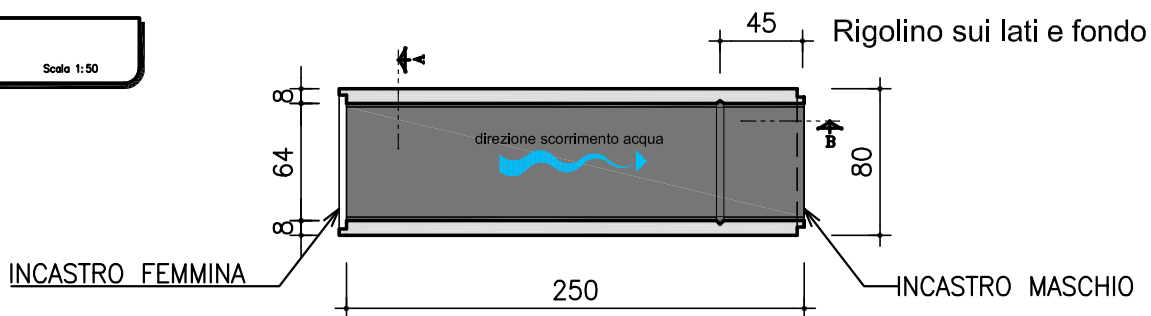

edilGIARA S.r.l.
Via Raffaello, 4
12049 Trinità (CN) - ITALY
Tel +39 0172/637127
Fax +39 0172/631520
e-mail info@edilgiara.com
web www.edilgiara.com

apave
Certification
ISO 9001:2015 IAF: 16

PIANTA
Scala 1:50

SEZIONE A-A
Scala 1:50

volume elemento:
sp. 8 cm - 0,49 mc
peso elemento: 12,25 ql

SEZIONE B-B
Scala 1:50

VISTA LATERALE
Scala 1:50