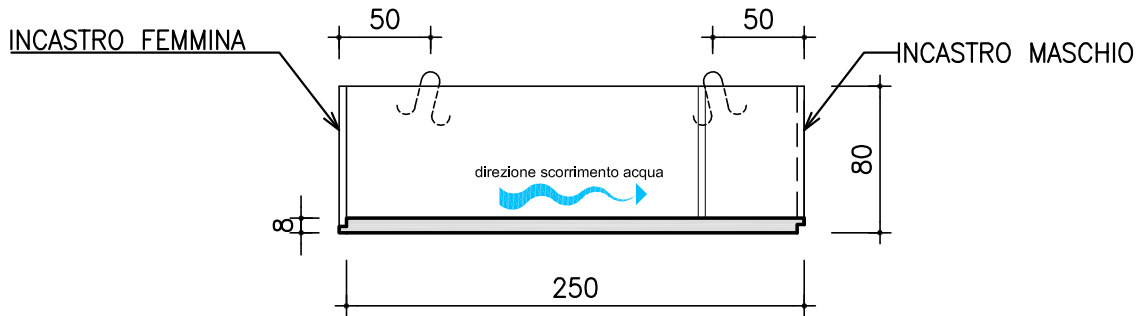

edilGIARA S.r.l.
Via Raffaello, 4
12049 Trinità (CN) - ITALY
Tel +39 0172/637127
Fax +39 0172/631520
e-mail info@edilgiara.com
web www.edilgiara.com

apave
Certification
ISO 9001:2015 IAF: 16

PIANTA
Scala 1:50

SEZIONE A-A
Scala 1:50

volume elemento:
sp. 8 cm - 0,49 mc
peso elemento: 12,25 ql

SEZIONE B-B
Scala 1:50

VISTA LATERALE
Scala 1:50