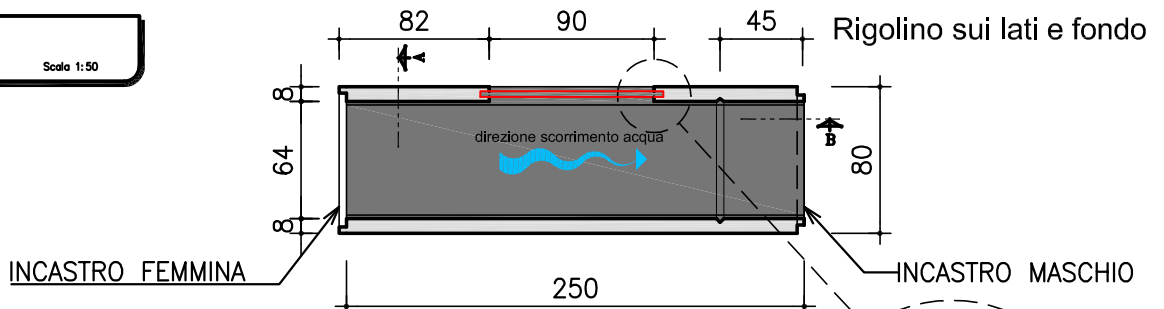

edilGIARA S.r.l.
Via Raffaello, 4
12049 Trinità (CN) - ITALY
Tel +39 0172/637127
Fax +39 0172/631520
e-mail info@edilgiara.com
web www.edilgiara.com

PIANTA
Scala 1:50

SEZIONE A-A
Scala 1:50

volume elemento:
sp. 8 cm - 0,47 mc
peso elemento: 11,75 ql

SEZIONE B-B
Scala 1:50

VISTA LATERALE
Scala 1:50