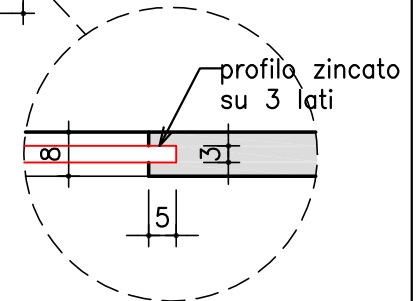

edilGIARA S.r.l.
Via Raffaello, 4
12049 Trinità (CN) - ITALY
Tel +39 0172/637127
Fax +39 0172/631520
e-mail info@edilgiara.com
web www.edilgiara.com

PIANTA
Scala 1:50

SEZIONE A-A
Scala 1:50

volume elemento:
sp. 8 cm - 0,47 mc
peso elemento: 11,75 ql

SEZIONE B-B
Scala 1:50

VISTA LATERALE
Scala 1:50