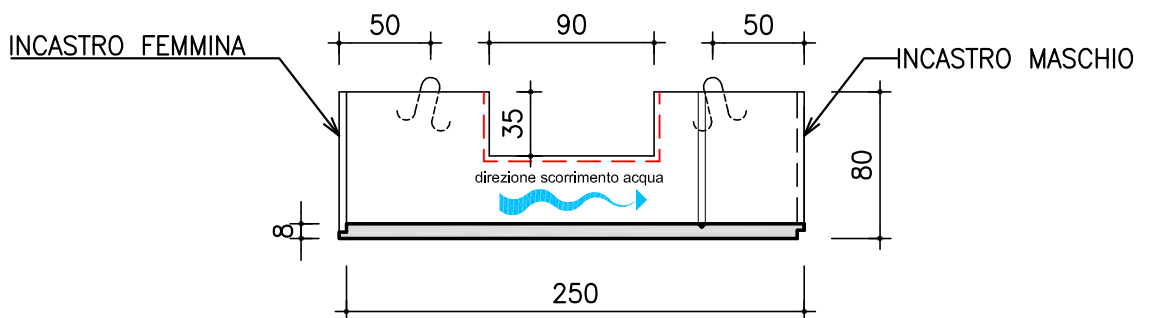

edilGIARA S.r.l.
Via Raffaello, 4
12049 Trinità (CN) - ITALY
Tel +39 0172/637127
Fax +39 0172/631520
e-mail info@edilgiara.com
web www.edilgiara.com

PIANTA
Scala 1:50

SEZIONE A-A
Scala 1:50

volume elemento:
sp. 8 cm - 0,47 mc
peso elemento: 11,75 ql

SEZIONE B-B
Scala 1:50

VISTA LATERALE
Scala 1:50