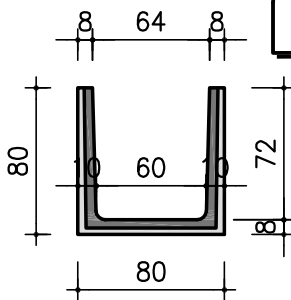

edilGIARA S.r.l.
Via Raffaello, 4
12049 Trinità (CN) - ITALY
Tel +39 0172/637127
Fax +39 0172/631520
e-mail info@edilgiara.com
web www.edilgiara.com

PIANTA
Scala 1:50

SEZIONE A-A
Scala 1:50

volume elemento:
sp. 8 cm - 0,47 mc
peso elemento: 11,75 ql

SEZIONE B-B
Scala 1:50

VISTA LATERALE
Scala 1:50